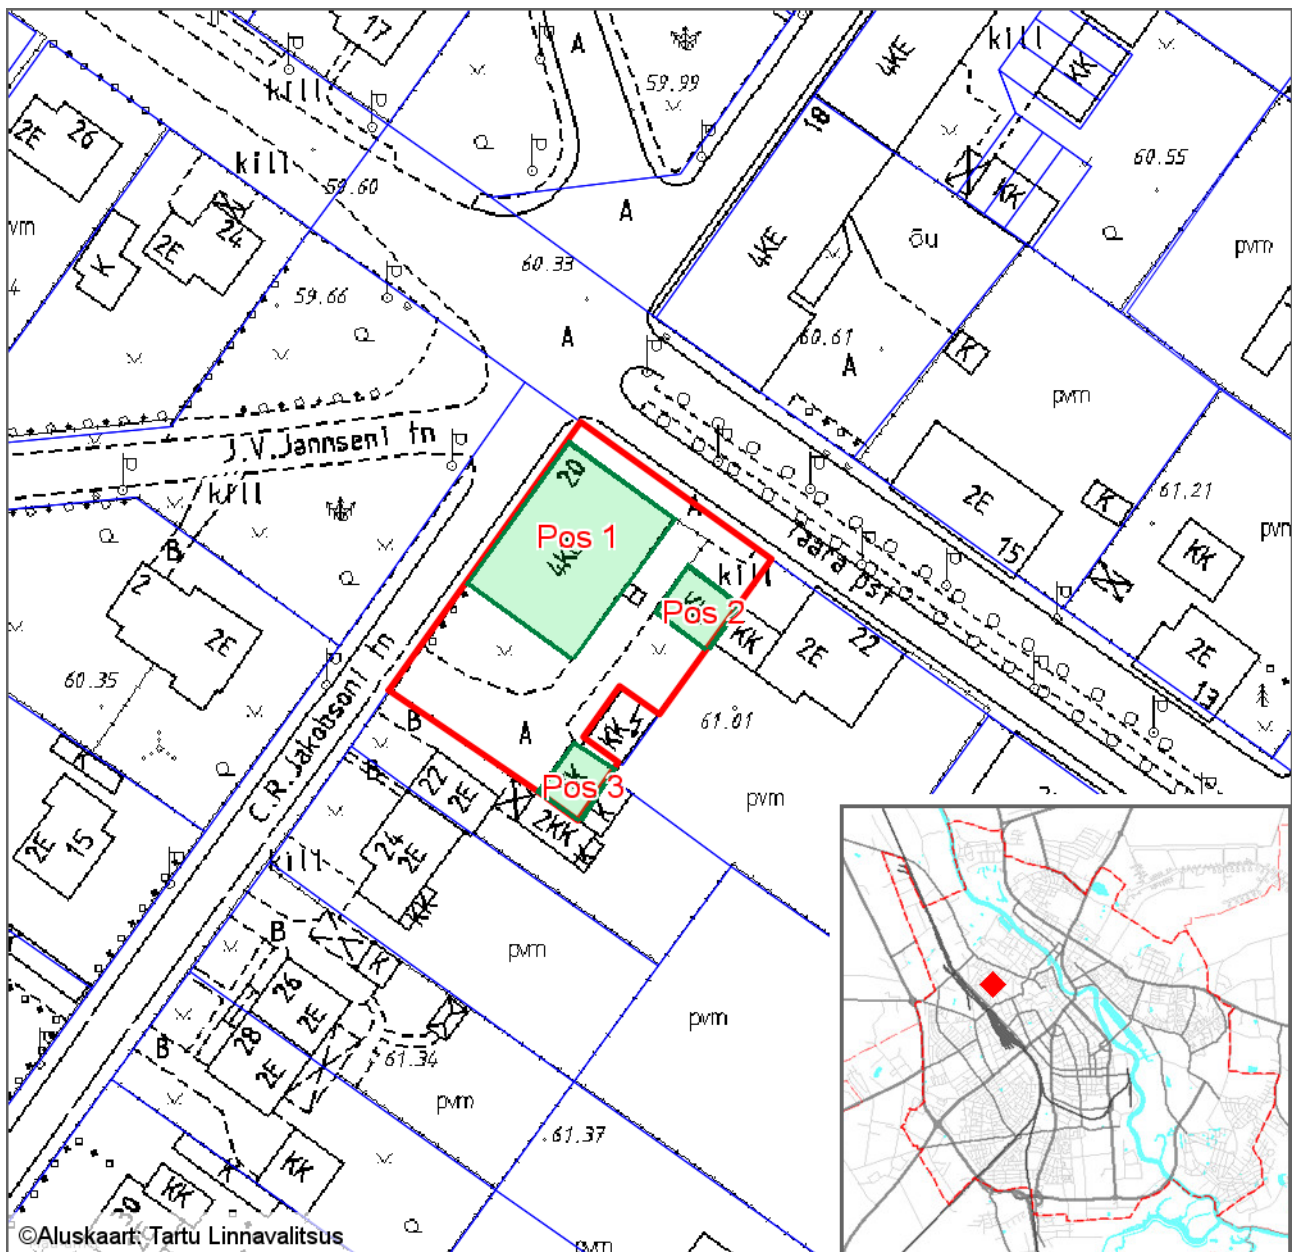

# Hoonetele aadressi määramise asendiplaan

C. R. Jakobsoni tn 20

1 : 1000

Pos 1: korterelamu aadressiga C. R. Jakobsoni tn 20;

Pos 2: garaaž, millele määratakse aadressiks C. R. Jakobsoni tn 20/1;

Pos 3: garaaž, millele määratakse aadressiks C. R. Jakobsoni tn 20/2.

## Leppemärgid

-  Krundi piir
-  Hoone kontuur

Koostas: **Riho Sulp**

Kuupäev: **06.09.2017**